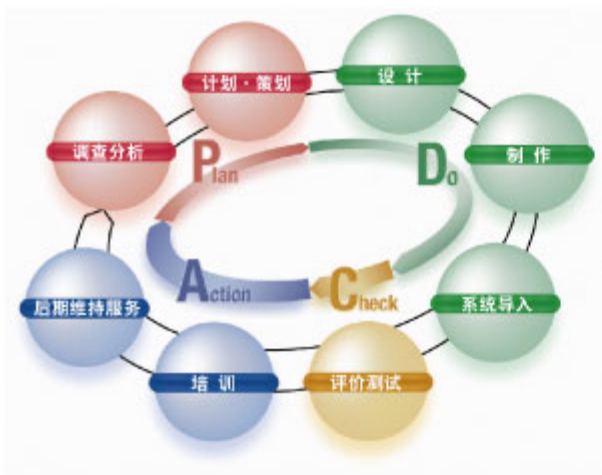

全球500强日立集团成立100年，它自始至终重视企业的社会责任。

- ●日立信息无障碍技术助力残障人士和老年人营造无障碍网络环境、实现全民上网，这既是公民平等参与社会生活的集中体现，也是构建和谐社会与追求信息公平的重要环节，是社会文明进步的显著标志。
- ●基于我们在信息无障碍要求极高的日本拥有上百成功案例，对于信息无障碍予以了更大的投入。我们将全球领先的信息无障碍技术根据国情进行了二次研发，使其更符合中国需求，使得成千上万的残障、老年人士从中受益。将技术研发贡献于社会，一直是我们的企业理念，日立北工大提供技术和解决方案，使您和您周围的网页实现无障碍，提高企业品牌，完成企业社会责任。

我们参与制定《通信行业标准-网站设计无障碍技术要求》、《通信行业标准-网站无障碍等级一指南》。

作为为数不多的拥有国内先进水平信息无障碍理念和技术的专业企业，作为行标和行标指南的参与提案和制定者之一，我们将理念和技術结合残障人士和老年人的特点，为使他们平等、方便、无障碍地获取利用信息而努力。

网站信息无障碍规划实施维护周期

通过信息无障碍的实施，实现企业社会责任