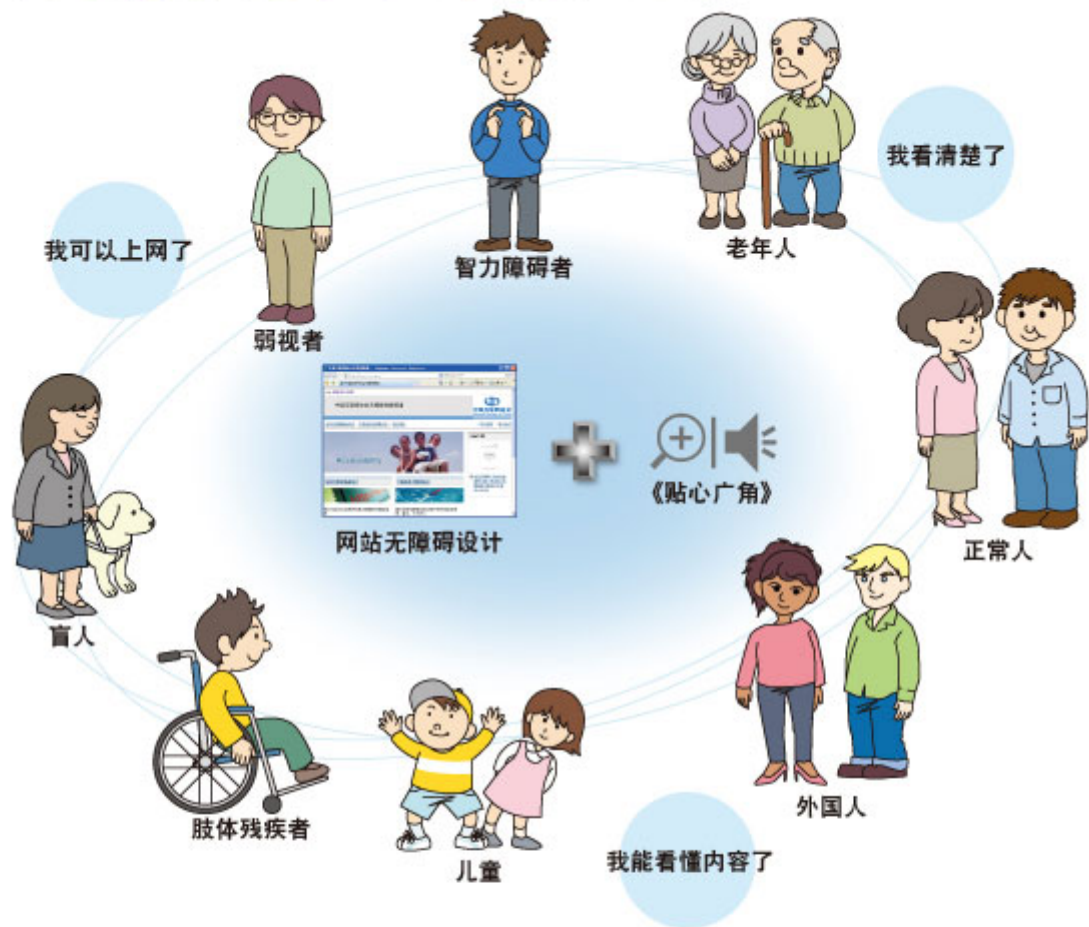

网站信息无障碍综合解决方案

🔊 《贴心广角》读屏·放大·拼音

📖 指南 网站信息无障碍标准指南

网站信息无障碍综合解决方案

我们向您提供信息无障碍网站建设咨询服务

使网页无障碍的开发设计变得更加简单易懂，增强可操作性和可实现性。严格遵循中国通信行业信息无障碍标准进行设计开发制作。

我们向您提供信息无障碍支持工具服务

提供网页信息无障碍支持工具《贴心广角》，方便大家看网，听网，体验网页无障碍。使无障碍看的见、听得到、摸得着。网页的无障碍建设好似公路的铺建，那么无障碍支持工具就是路上的车，有了无障碍高速路可以让无障碍车更好的行驶，从而更快的到达目的地——全面准确的获取信息。

我们向您提供信息无障碍检测服务

检测您的网页是否符合中国通信行业信息无障碍标准，提供修改方案。

我们提供的是信息无障碍一站式服务

我们是在网站方安装无障碍支持工具，这是无障碍发展的趋势，这好比是公共的轨道交通，它将满足决大多数的特殊群体需要，实现客户端不需要任何费用成本即可实现读屏功能，网民可以不再依赖相对较为昂贵的终端读屏软件。

全球500强日立集团成立100年，它自始至终重视企业的社会责任。

- 日立信息无障碍技术助力残障人士和老年人营造无障碍网络环境、实现全民上网，这既是公民平等参与社会生活的集中体现，也是构建和谐社会与追求信息公平的重要环节，是社会文明进步的显著标志。
- 基于我们在信息无障碍要求极高的日本拥有上百成功案例，对于信息无障碍予以了更大的投入。我们将全球领先的信息无障碍技术根据国情进行了二次研发，使其更符合中国需求，使得成千上万的残障、老年人士从中受益。将技术研发贡献于社会，一直是我们的企业理念，日立北工大提供技术和解决方案，使您和您周围的网页实现无障碍，提高企业品牌，完成企业社会责任。

- 拥有中、日、英三种语音引擎，可分别支持三种文字的网页。
- 拥有三种语言的操作界面。

※界面中的所有功能都有相应的快捷键。
※可根据HTML代码中lang的属性判断读音的语言。

可朗读网页中的WORD和PDF文件

- 可朗读网页中嵌入的WORD格式文档。
- 可朗读网页中嵌入的PDF格式文档。

语音读屏功能

中国互联网协会无障碍样板频道...

- 声音音量及读屏速度均可调节，各分五档。
- 分男女声朗读，男声表示有链接、女声是叙述。
- 通过声音盲人也可获取网页内容信息。

※中文采用国内最优秀的科大讯飞声音引擎。

页面放大功能

- 文字与图像同时放大或缩小。
- 可对整体页面进行50% - 300%的调整。
- 老年人、弱视可以清楚的浏览网页。

颜色转换功能

- 文字与图像同时转换颜色。
- 具有三种颜色转换形式：黑白效果、黑白反转、彩色反转。
- 色盲、色弱、白内障人群可以清楚的浏览网页。

获全国性奖项

- 2007年 获得《中国信息无障碍建设优秀单位奖》
2008年 获得《北京2008奥运会、残奥会网站信息无障碍行动技术支持单位奖》
2009年 获得《中国信息无障碍公益企业奖》
2010年 获得《中国信息无障碍优秀建设单位奖》